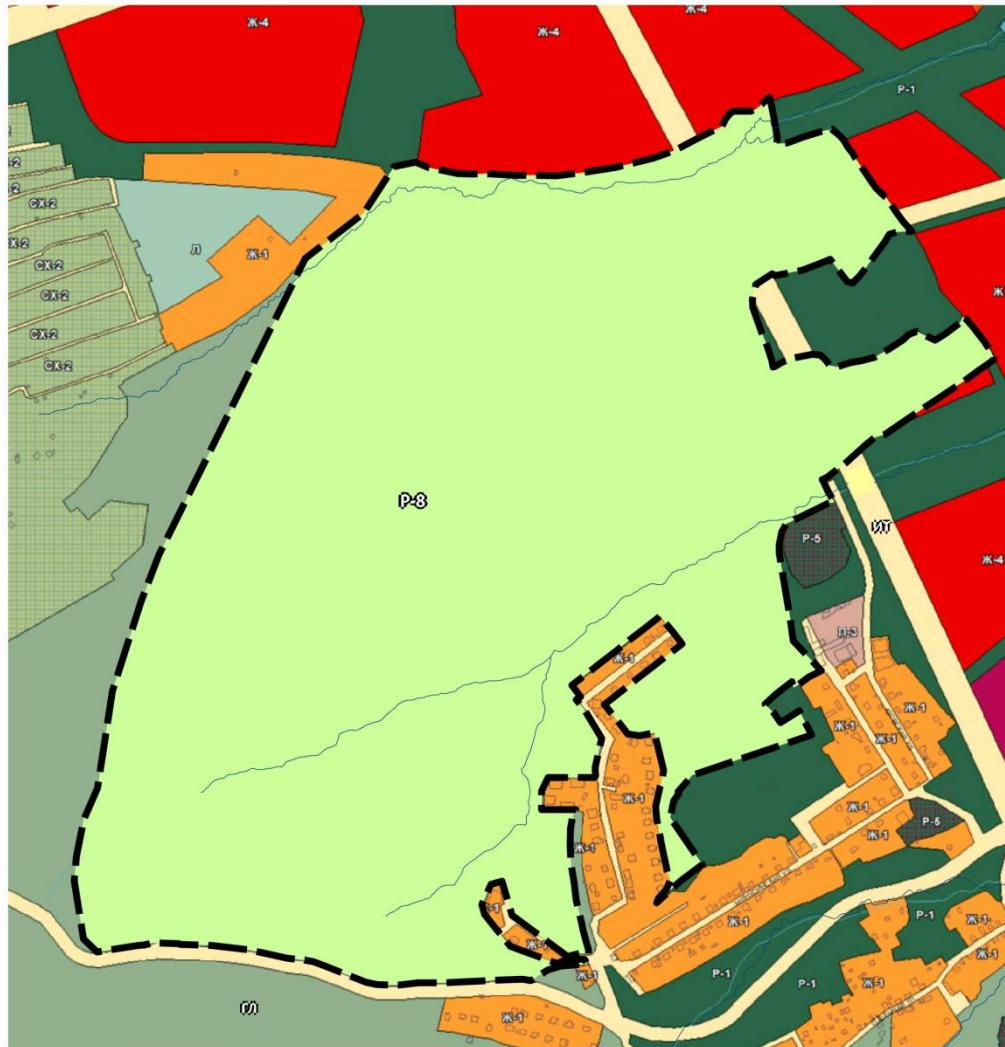

Приложение № 1
к решению Красноярского городского
Совета депутатов
от 22.07.2020 № В-118

Изменение в Карту градостроительного зонирования территории городского округа город Красноярск
в районе объекта регионального значения «Строительство парка, включающего спортивный объект «Гольф-комплекс»
в г. Красноярске»

УСЛОВНЫЕ ОБОЗНАЧЕНИЯ ДЛЯ ЦЕЛЕЙ НАСТОЯЩЕГО РЕШЕНИЯ

Граница изменяемой части материала
Карты градостроительного зонирования территории городского
округа город Красноярск

ЖИЛЫЕ ЗОНЫ

зоны застройки индивидуальными жилыми домами

зоны застройки многоквартирными жилыми домами

ЗОНЫ РАЗМЕЩЕНИЯ ПРОИЗВОДСТВЕННО-КОММУНАЛЬНЫХ ОБЪЕКТОВ

коммунально-складские зоны

ЗОНЫ ОБЪЕКТОВ ИНЖЕНЕРНОЙ И ТРАНСПОРТНОЙ ИНФРАСТРУКТУР

зоны территорий объектов автомобильного транспорта